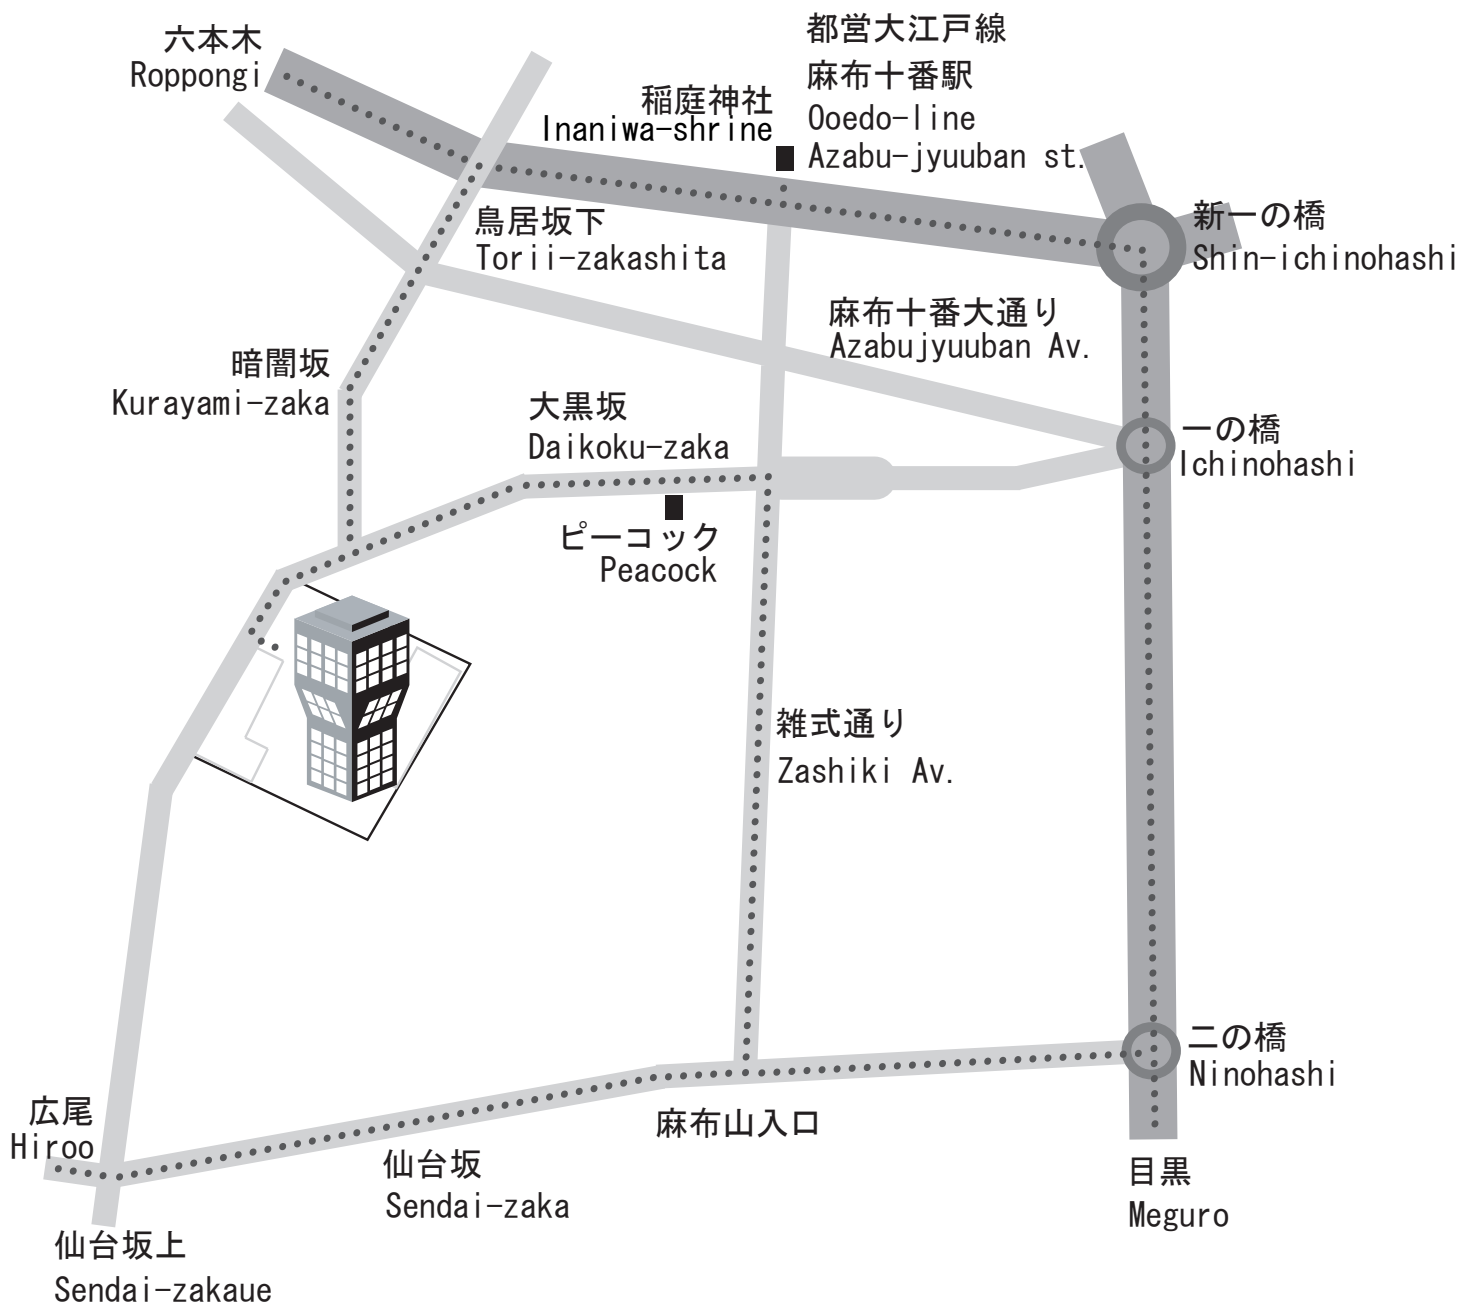

- MAP -

Style
MOTOAZABU

Open Mon-Sat: 11am-0pm

Close Sun & National Hol

Motoazabu Hills Forest Terrace East,
1-3-2 Motoazabu Minato-ku, Tokyo Japan

Tel: 03-3769-7777

Fax: 03-3769-7776

www.stylemotoazabu.com